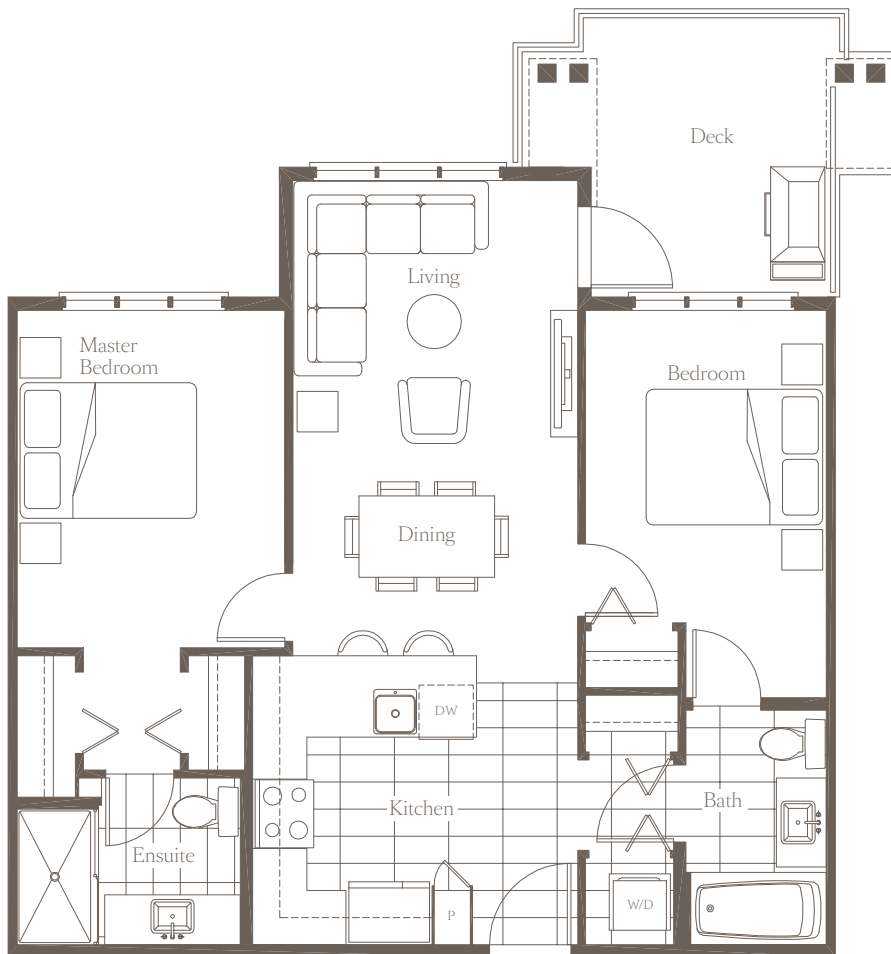

# PRODIGY

LIVE WEST COAST

Alt Option

BRAYDO  
COLLECTION

PLAN B /ALT  
2 Bed, 2 Bath 797-800 sq ft

FLOOR PLAN UNITS:  
201, 213, 301, 313  
501, 513, 601, 613