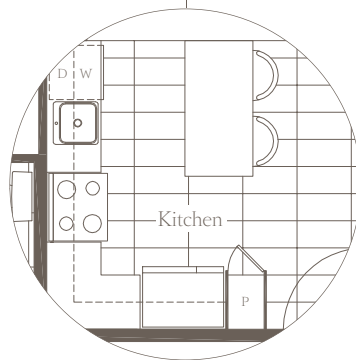

# PRODIGY

LIVE WEST COAST

Alt Option

BRAYDO  
COLLECTION

PLAN B /ALT  
2 Bed, 2 Bath 797-800 sq ft

FLOOR PLAN UNITS:  
201, 213, 301, 313  
501, 513, 601, 613