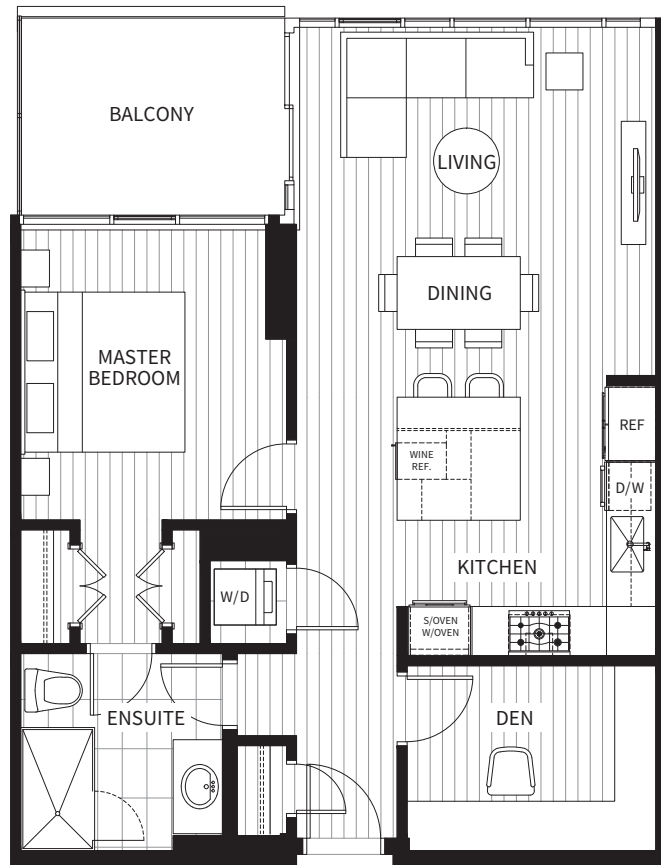

PLAN A2 | 1 BEDROOM + DEN

INTERIOR: 828 SQ FT
SUITE: 606

LEVEL 6

Finlay St.

Russell Ave.