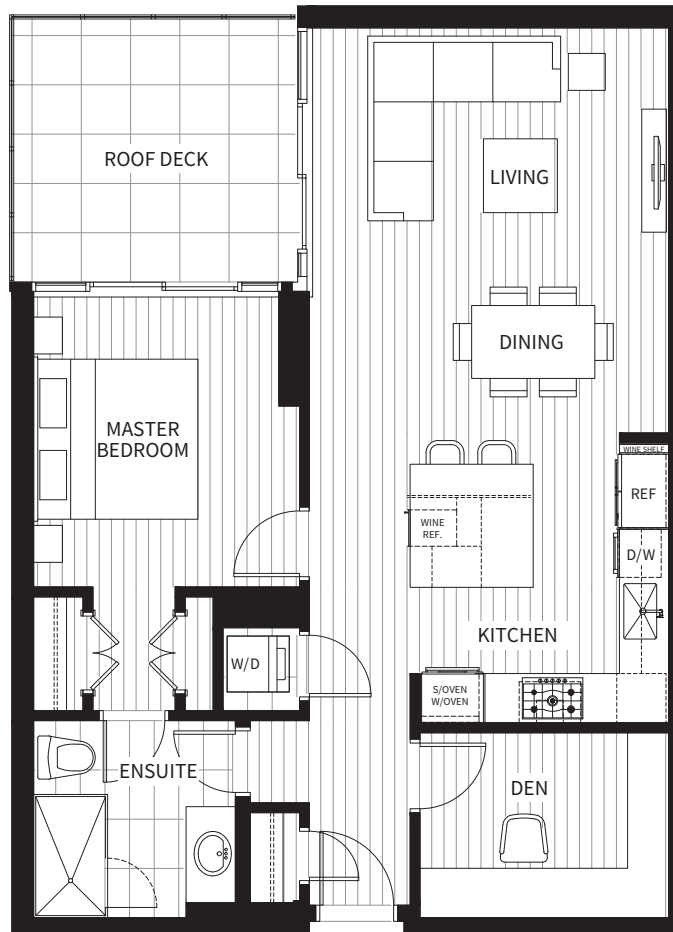

PLAN A1 | 1 BEDROOM + DEN

INTERIOR: 872 SQ FT
 SUITE: 306, 406

Russell Ave.