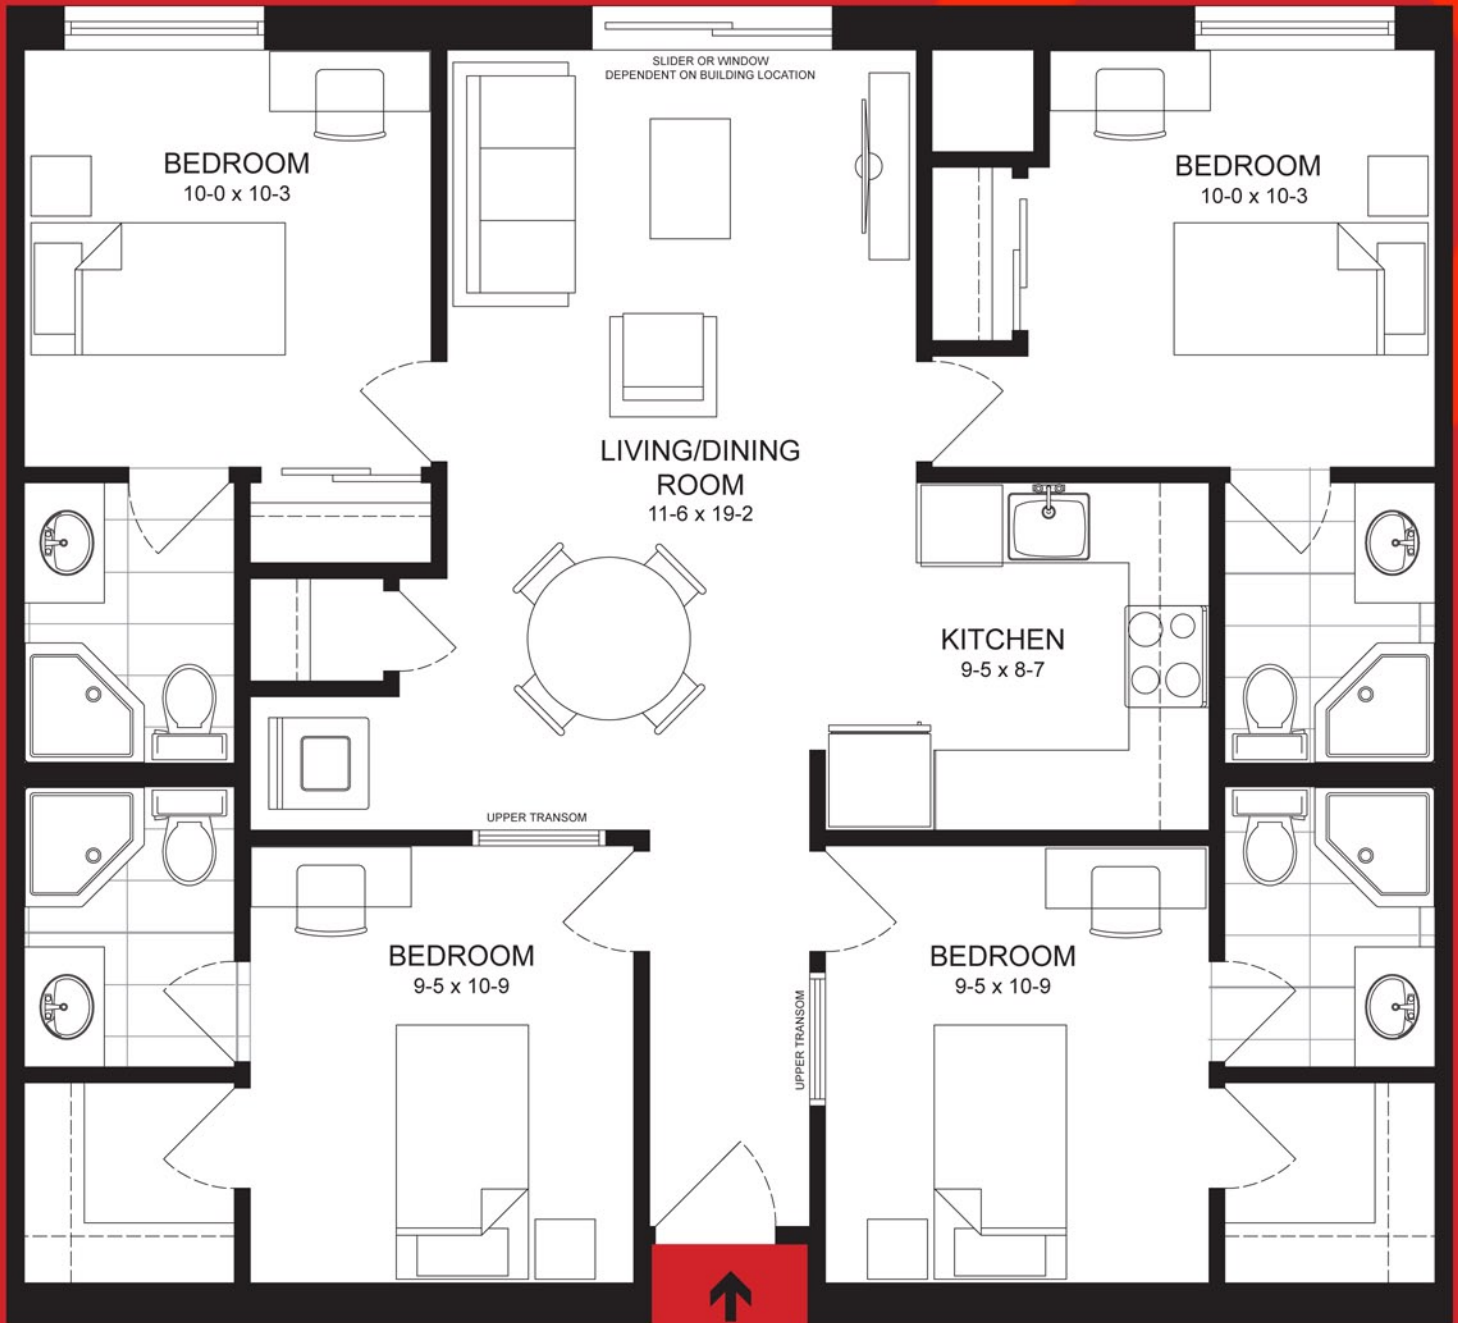

APEX

4 BEDROOMS • 1130 \square FT • FLOORS 1-6